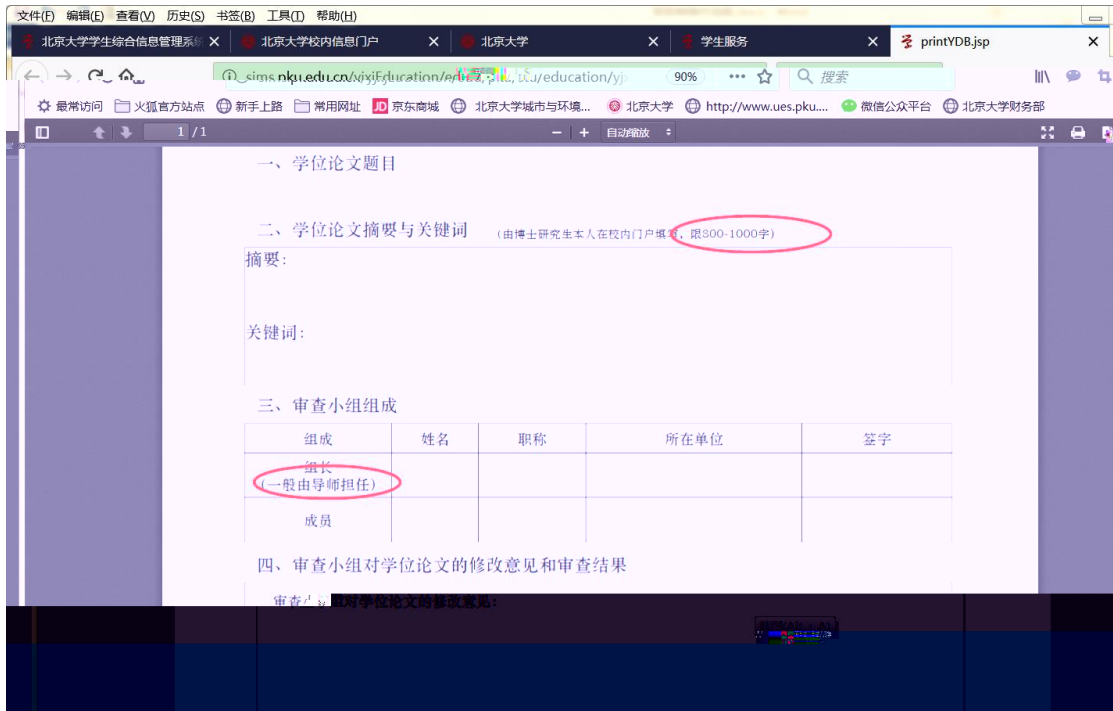

研究生院业务 < 返回

培养办学籍 (电话: 62751352)

查看/打印学籍卡 查看注册历史 查看学籍异动/打印申请表 非京籍在学证明 短期访学 维护个人培养计划

录入及打印 查询培养环节 培养环节

4

5

6

学院